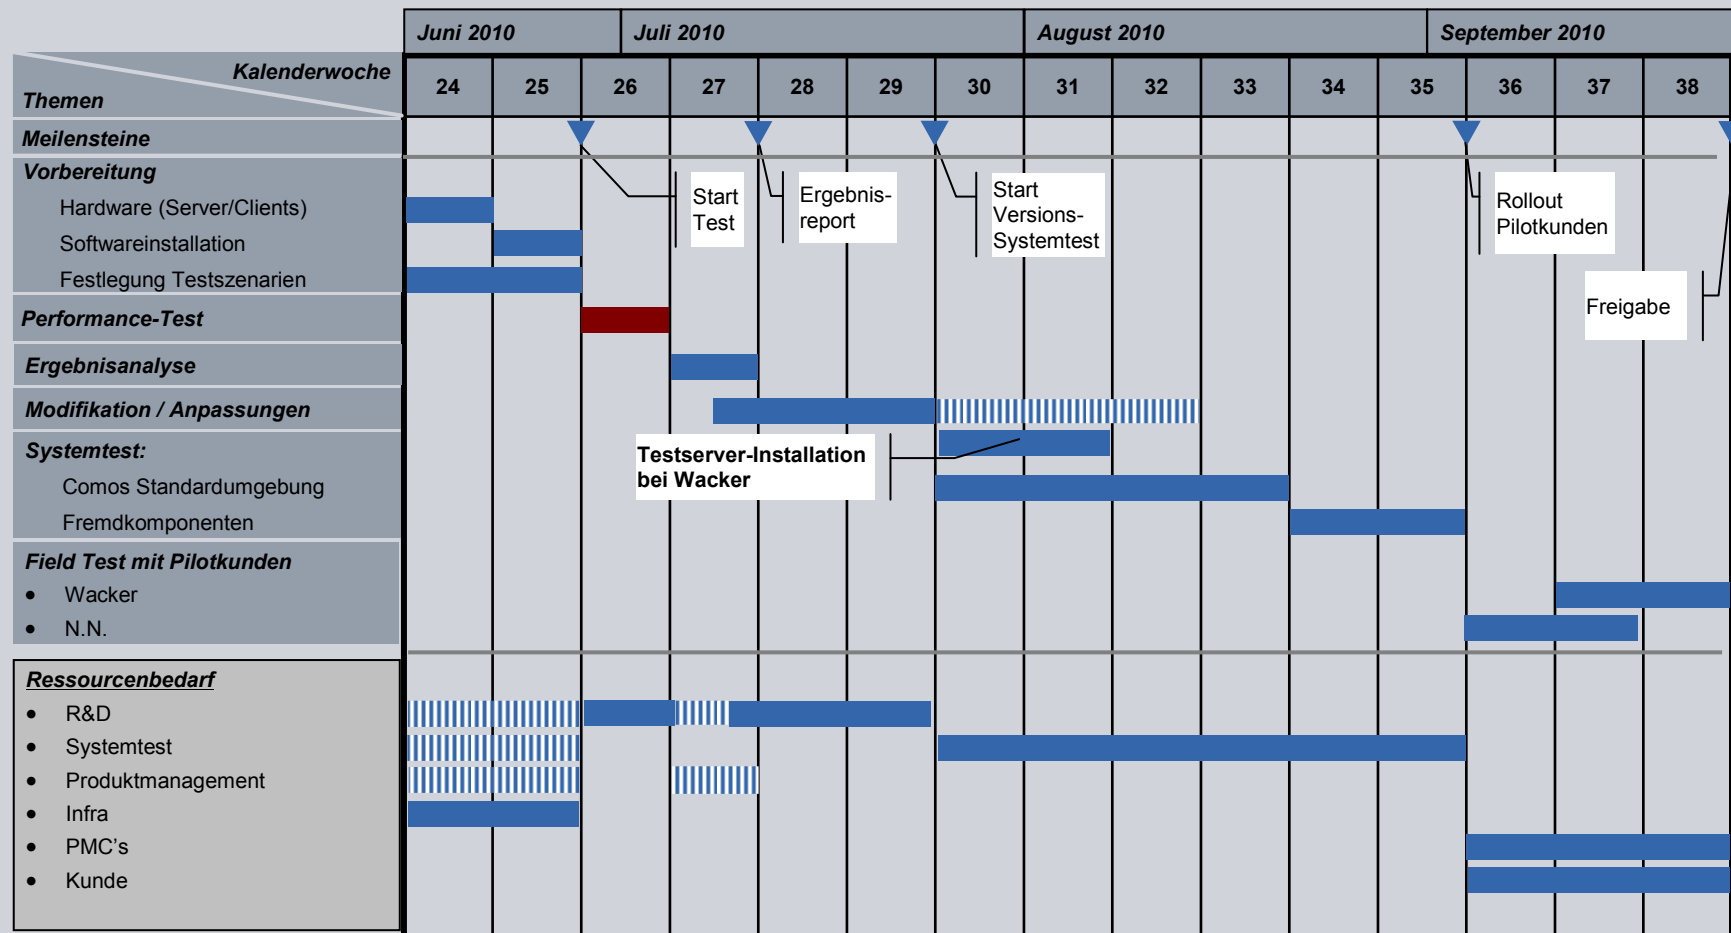

# Zeitplan (Entwurf) für Comos VEGA (V9.0) Performance-Test (incl. Systemumgebung bis Windows 2008R2 SP1 und Citrix 6)

**Legende:** ■ = Stresstest (high Prio mit erweiterter Zugriff auf R&D-Ressourcen) ■ = Aktivität ||||| = Aktivität; zeitweise